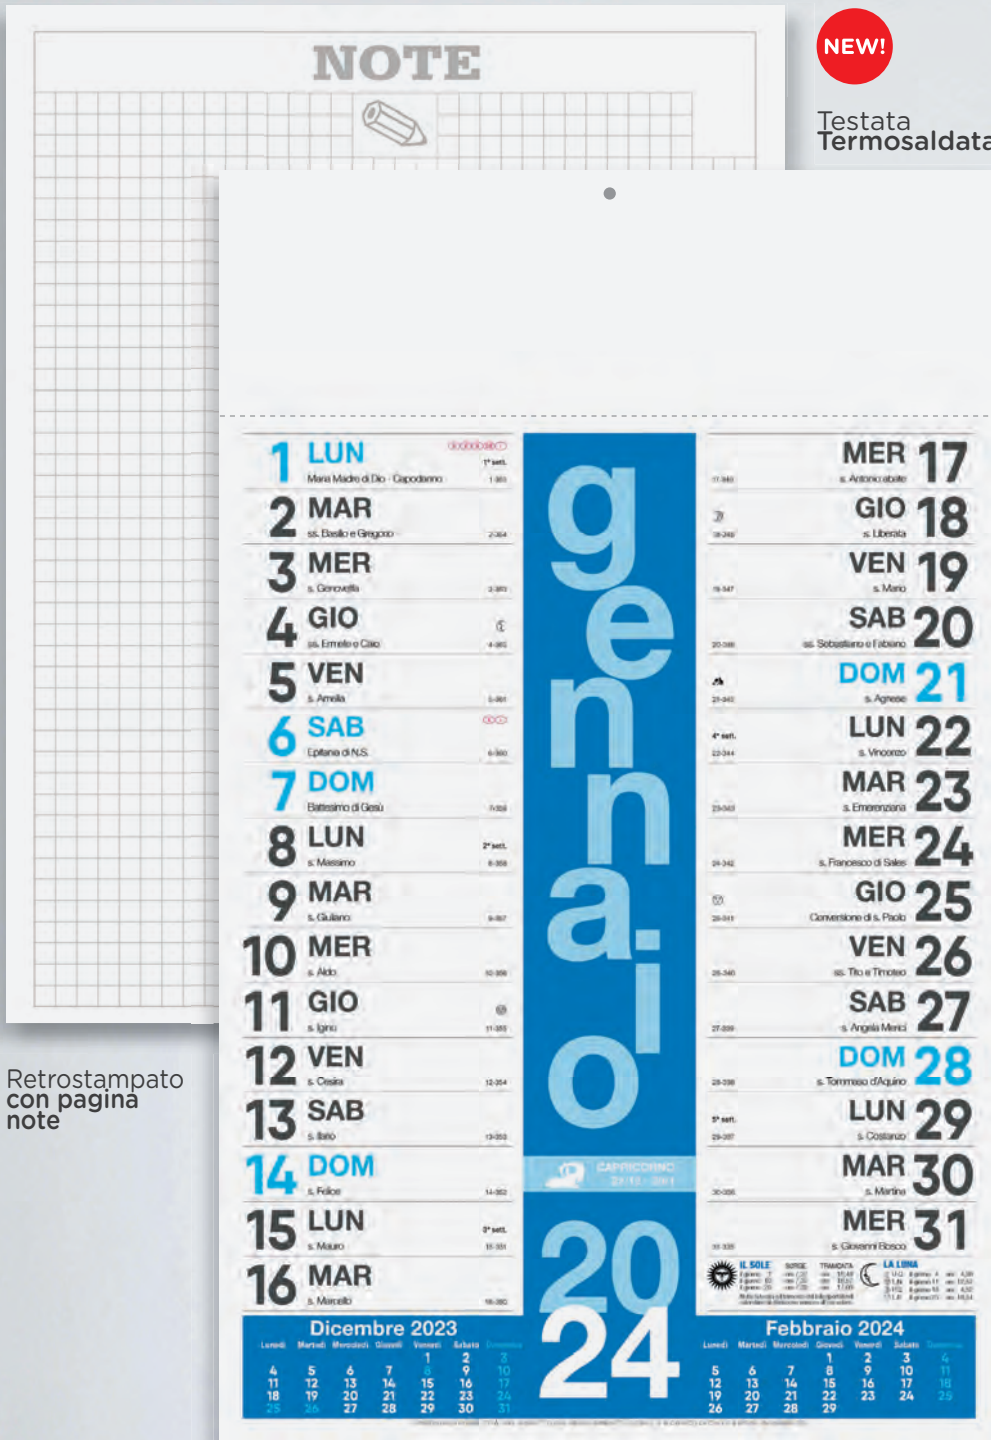

Retrostampato con pagina note

formato 29x47 cm ca

Festività Internazionali