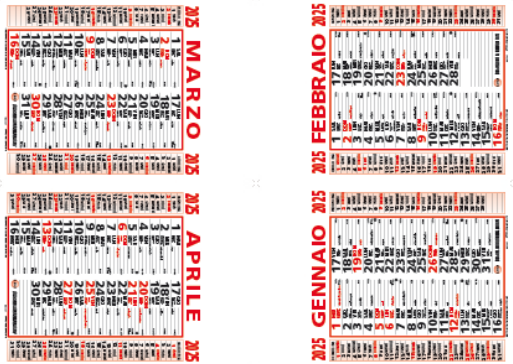

2025 GENN

DICEMBRE 2024	1 DOMENICA	2 LUNEDÌ	3 MARTEDÌ	4 MERCOLEDÌ	5 GIOVEDÌ	6 VENERDÌ	7 SABATO	8 DOMENICA	9 LUNEDÌ	10 MARTEDÌ	11 MERCOLEDÌ	12 GIOVEDÌ	13 VENERDÌ	14 SABATO	15 DOMENICA	16 LUNEDÌ	17 MARTEDÌ	18 MERCOLEDÌ	19 GIOVEDÌ	20 VENERDÌ	21 SABATO	22 DOMENICA	23 LUNEDÌ	24 MARTEDÌ	25 MERCOLEDÌ	26 GIOVEDÌ	27 VENERDÌ	28 SABATO	29 DOMENICA	30 LUNEDÌ	31 MARTEDÌ
	1	2	3	4	5	6	7	8	9	10	11	12	13	14	15	16	17	18	19	20	21	22	23	24	25	26	27	28	29	30	31
	DOMENICA	LUNEDÌ	MARTEDÌ	MERCOLEDÌ	GIOVEDÌ	VENERDÌ	SABATO	DOMENICA	LUNEDÌ	MARTEDÌ	MERCOLEDÌ	GIOVEDÌ	VENERDÌ	SABATO	DOMENICA	LUNEDÌ	MARTEDÌ	MERCOLEDÌ	GIOVEDÌ	VENERDÌ	SABATO	DOMENICA	LUNEDÌ	MARTEDÌ	MERCOLEDÌ	GIOVEDÌ	VENERDÌ	SABATO	DOMENICA	LUNEDÌ	MARTEDÌ

26 DOMENICA	27 LUNEDÌ	28 MARTEDÌ	29 MERCOLEDÌ	30 GIOVEDÌ	31 VENERDÌ
26	27	28	29	30	31
DOMENICA	LUNEDÌ	MARTEDÌ	MERCOLEDÌ	GIOVEDÌ	VENERDÌ

26 DOMENICA	27 LUNEDÌ	28 MARTEDÌ	29 MERCOLEDÌ	30 GIOVEDÌ	31 VENERDÌ
26	27	28	29	30	31
DOMENICA	LUNEDÌ	MARTEDÌ	MERCOLEDÌ	GIOVEDÌ	VENERDÌ

Disponibile anche in fogli macchina.
F.to cm 64x88. 4 mesi a foglio.
Testa contro testa.

Calendario trimestrale, FOGLI SCIOLTI.
Carta usomano 80 gr. Formato cm 31x43,5.
Spazio di stampa cm 30x8.

C1301A Rosso/Nero. **C1301B** Azzurro/Blu. **C1301C** Verde/Nero.