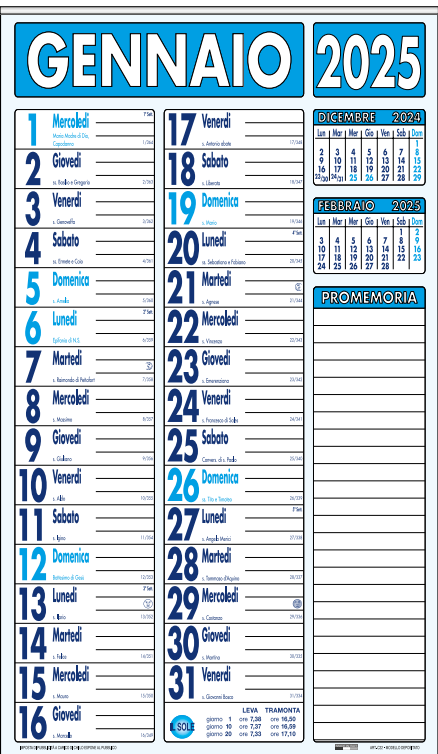

Calendario medio,
testata listellata.

Carta Usomano
80 gr.

16x71,5 cm

S. Stampa
15x8 cm

Carta Usomano
80 gr.

28,5x51,5 cm

S. Stampa
27x8 cm

CP22B
Azzurro/Blu.
Calendario passafoglio,
testata listellata.