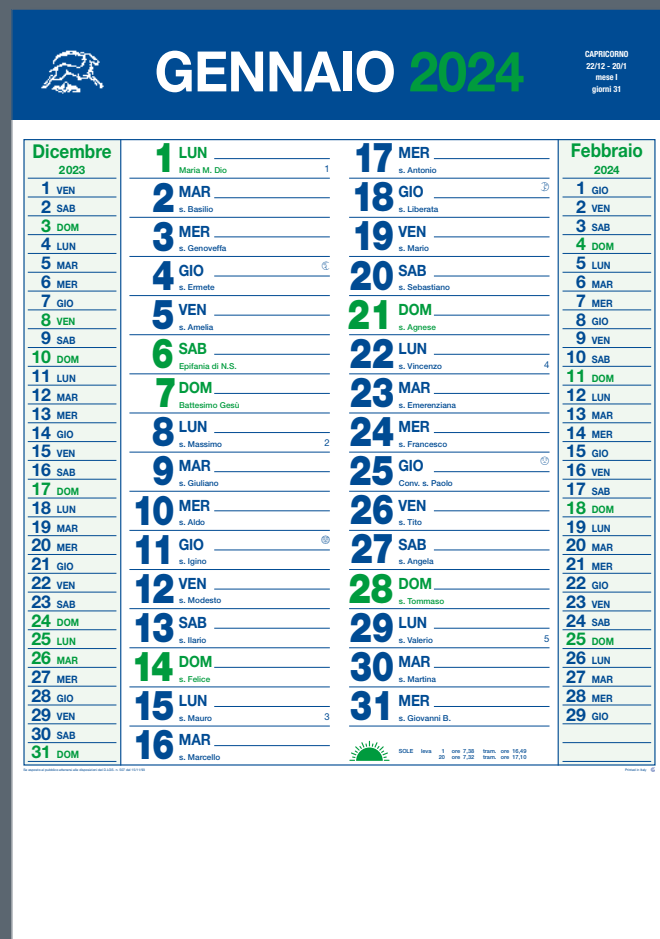

885

CALENDARI OLANDESI

spazio per la pubblicità
P 32 x 7,5 cm TBP 34 x 9,3 cm

f.to cm 34 x 49

12 fogli + copertina generica

f.to cm 34 x 49

12 fogli + copertina generica
carta patinata opaca 90 g

CALENDARI OLANDESI

spazio per la pubblicità
P 32 x 7,5 cm TBP 34 x 9,3 cm

880 886

P - F - TB - TBP

885

P-F

carta uso mano 70 g

880

copertina generica

885

TB-TBP

carta patinata opaca 90 g

886

copertina generica