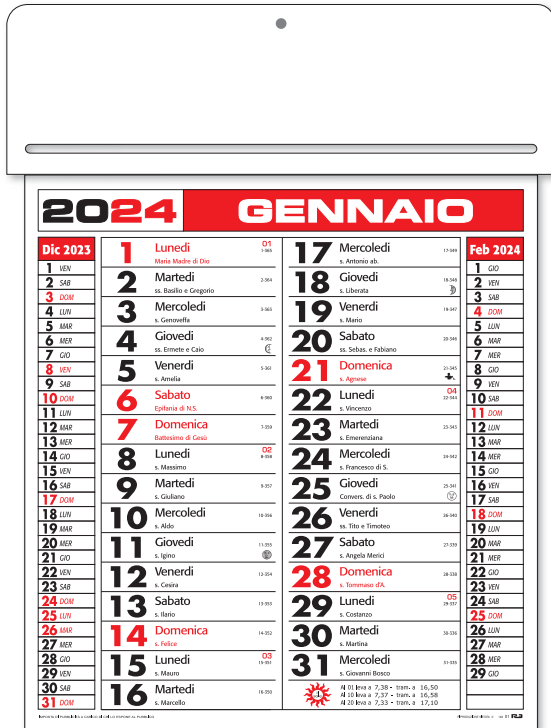

148T1

TRIMENSILE
dimensioni: cm. 31 x 46,5
carta: patinata gr. 80
testata: cartone gr. 1110 - larga cm. 34
spazio pubblicitario: 30 x 8
imballo: pz. 100