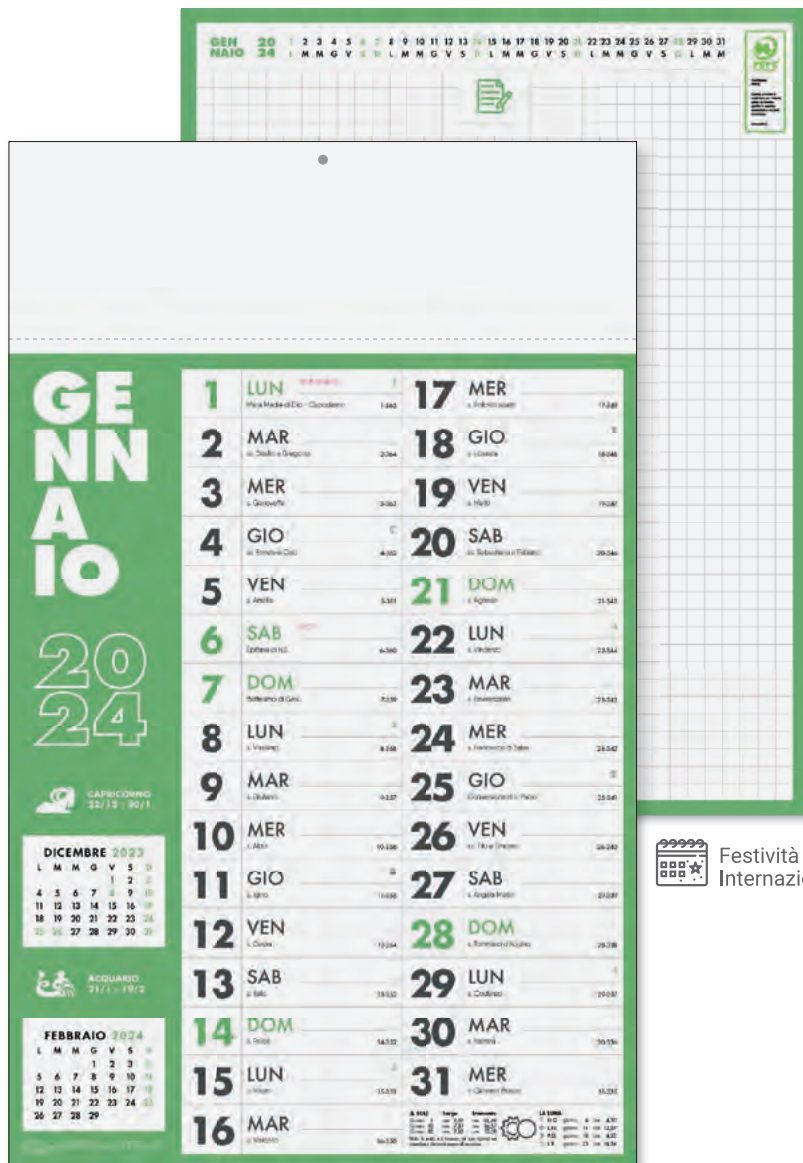

CAPRICORNO 22 Dic / 29 Gen				GENNAIO 2024			
1 VEN	1 LUN	17 MER	17 MER	1 GIO	17 MER	1 GIO	17 MER
2 SAB	2 MAR	18 GIO	18 GIO	2 VEN	18 GIO	2 VEN	18 GIO
3 DOM	3 MER	19 VEN	19 VEN	3 SAB	19 VEN	3 SAB	19 VEN
4 LUN	4 GIO	20 SAB	20 SAB	4 DOM	20 SAB	4 DOM	20 SAB
5 MAR	5 VEN	21 DOM	21 DOM	5 LUN	21 DOM	5 LUN	21 DOM
6 MER	6 SAB	22 LUN	22 LUN	6 MAR	22 LUN	6 MAR	22 LUN
7 GIO	7 DOM	23 MAR	23 MAR	7 MER	23 MAR	7 MER	23 MAR
8 VEN	8 LUN	24 MER	24 MER	8 GIO	24 MER	8 GIO	24 MER
9 SAB	9 MAR	25 GIO	25 GIO	9 VEN	25 GIO	9 VEN	25 GIO
10 DOM	10 MER	26 VEN	26 VEN	10 SAB	26 VEN	10 SAB	26 VEN
11 LUN	11 GIO	27 SAB	27 SAB	11 DOM	27 SAB	11 DOM	27 SAB
12 MAR	12 VEN	28 DOM	28 DOM	12 LUN	28 DOM	12 LUN	28 DOM
13 MER	13 SAB	29 LUN	29 LUN	13 MAR	29 LUN	13 MAR	29 LUN
14 GIO	14 DOM	30 MAR	30 MAR	14 MER	30 MAR	14 MER	30 MAR
15 VEN	15 LUN	31 MER	31 MER	15 GIO	31 MER	15 GIO	31 MER
16 SAB	16 MAR	0 IL SOLE	0 IL SOLE	16 VEN	0 IL SOLE	16 VEN	0 IL SOLE
17 DOM				17 SAB		17 SAB	
18 LUN				18 DOM		18 DOM	
19 MAR				19 LUN		19 LUN	
20 MER				20 MAR		20 MAR	
21 GIO				21 MER		21 MER	
22 VEN				22 GIO		22 GIO	
23 SAB				23 VEN		23 VEN	
24 DOM				24 SAB		24 SAB	
25 LUN				25 DOM		25 DOM	
26 MAR				26 LUN		26 LUN	
27 MER				27 MAR		27 MAR	
28 GIO				28 MER		28 MER	
29 VEN				29 GIO		29 GIO	
30 SAB							
31 DOM							

140

TRIMENSILE
dimensioni: cm. 31 x 43,5
carta: patinata gr. 80
testata: pressofusa
spazio pubblicitario: 29 x 8
imballo: pz. 100

140FF

Art. 140 fornito a fogli sciolti
carta: uso mano gr. 80
confezionato: in doppio
spazio pubblicitario: 29 x 8
imballo: su richiesta

gennaio '24			
1 Lun	01	18 Gio	04
Maria Madre di Dio	1-365	s. Liberata	18-248
2 Mar	2-364	19 Ven	19-247
ss. Basilio e Gregorio	2-364	s. Mario	19-247
3 Mer	3-363	20 Sab	20-246
s. Genoveffa	3-363	ss. Sebas. e Fabiano	20-246
4 Gio	4-362	21 Dom	21-245
ss. Ernesto e Caio	4-362	s. Agnese	21-245
5 Ven	5-361	22 Lun	22-244
s. Amalia	5-361	s. Vincenzo	22-244
6 Sab	6-360	23 Mar	23-243
Epifania di N.S.	6-360	s. Emerenziana	23-243
7 Dom	7-359	24 Mer	24-242
Battesimo di Gesù	7-359	s. Francesco di S.	24-242
8 Lun	8-358	25 Gio	25-241
s. Massimo	8-358	Convers. di s. Paolo	25-241
9 Mar	9-357	26 Ven	26-240
s. Giuliano	9-357	ss. Tito e Timoteo	26-240
10 Mer	10-356	27 Sab	27-239
s. Aldo	10-356	s. Angela Merici	27-239
11 Gio	11-355	28 Dom	28-238
s. Igino	11-355	s. Tommaso d'A.	28-238
12 Ven	12-354	29 Lun	29-237
s. Cesira	12-354	s. Costanzo	29-237
13 Sab	13-353	30 Mar	30-236
s. Barilo	13-353	s. Maritina	30-236
14 Dom	14-352	31 Mer	31-235
s. Felice	14-352	s. Giovanni Bosco	31-235
15 Lun	15-351		
s. Mauro	15-351		
16 Mar	16-350		
s. Marcellino	16-350		
17 Mer	17-349		
s. Antonio ab.	17-349		

154

TRIMENSILE
dimensioni: cm. 29 x 47
carta: patinata gr. 80
testata: pressofusa
spazio pubblicitario: 27 x 8
imballo: pz. 100

Festività Internazionali

156
TRIMENSILE MULTICOLOR
dimensioni: cm. 29 x 47
carta: patinata gr. 70
testata: pressofusa
spazio pubblicitario: 27 x 7
imballo: pz. 100