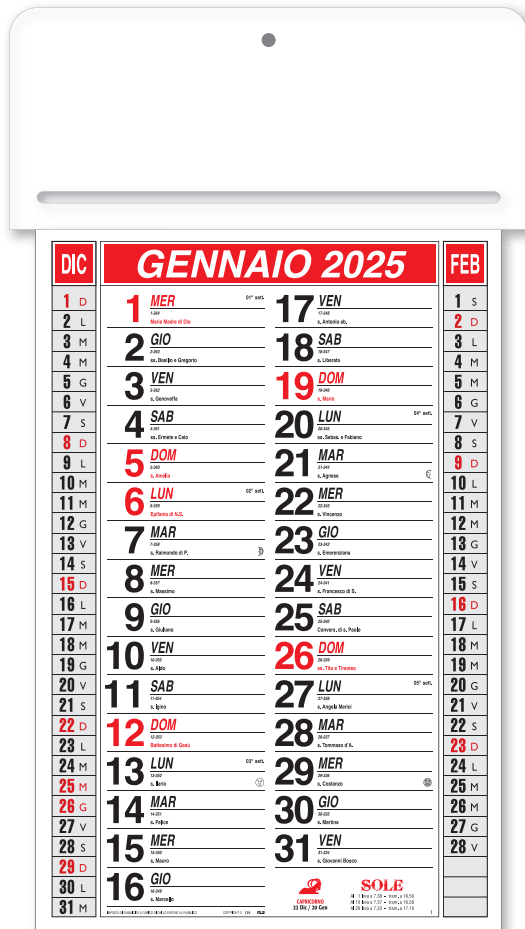

125T1
TRIMENSILE PASSAFOGLIO
dimensioni: cm. 22 x 46
carta: patinata gr. 80
testata: cartone gr. 1110
larga cm. 26
spazio pubblicitario: 20 x 8
imballo: pz. 100

La carta proviene da
materiale certificato
FSC®, materiale riciclato
e/o legno controllato.

148T1
TRIMENSILE PASSAFOGLIO
dimensioni: cm. 31 x 46,5
carta: patinata gr. 80
testata: cartone gr. 1110
larga cm. 34
spazio pubblicitario: 30 x 8
imballo: pz. 100