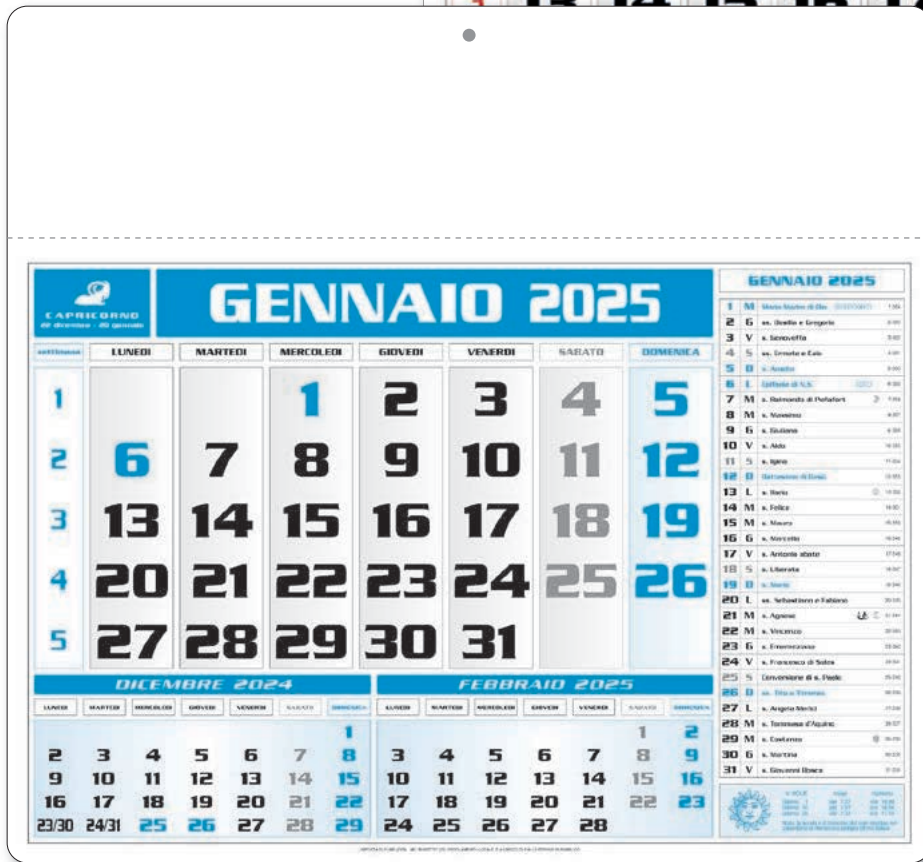

730RO

Testata Extrastrong

730BL

AMERICANO
dimensioni: cm. 43X41
carta: usomano gr. 70
testata rinforzata
spazio pubblicitario: 41 x 8,5
imballo: pz. 100

Festività Internazionali

La carta proviene da materiale certificato FSC®, materiale riciclato e/o legno controllato.